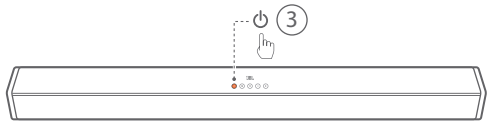

- EN** * Power cord quantity and plug type vary by regions.
- KO** * 전원 코드 수량 및 플러그 유형은 지역별로 다릅니다.
- CN** * 电源线的数量和插头类型依地区而不同。
- TW** * 電源線數量和插頭類型視地區而異。
- ID** * Jumlah kabel daya serta tipe steker berbeda-beda tergantung wilayah.

EN

- Power supply: 100 - 240V~, 50/60Hz
- Total maximum power : 110 W
- Soundbar maximum output power: 2 x 27 W
- Subwoofer maximum power: 56 W
- Standby consumption: 0.5 W
- Soundbar transducer: 2 x 2" full range driver
- Subwoofer transducer: 4", wired sub
- Max SPL: 82dB
- Frequency response : 40Hz - 20KHz
- Operating temperature: 0°C - 45°C
- Bluetooth version: 4.2
- Bluetooth frequency range: 2402 - 2480MHz
- Max transmitting power: 0dBm
- Bluetooth modulation: GFSK, $\pi/4$ DQPSK
- Soundbar dimensions (W x H x D) : 900 x 67 x 63 mm / 35.4" x 2.6" x 2.5"
- Soundbar weight: 1.5 kg
- Subwoofer dimensions (W x H x D) : 150 x 320 x 220 mm / 6" x 12.6" x 8.7"
- Subwoofer weight: 2.8 kg

KO

- 전원 공급 장치: 100 - 240V~, 50/60Hz
- 전체 최대 출력: 110W
- 사운드바 최대 출력 전원: 2 x 27W
- 서브우퍼 최대 출력: 56W
- 대기 전력 소비: 0.5W
- 사운드바 변환기: 2" 플레인지 드라이버 2개
- 서브우퍼 변환기: 4", 유선 서브
- 최대 SPL: 82dB
- 주파수 응답: 40Hz ~ 20KHz
- 작동 온도: 0°C ~ 45°C
- Bluetooth 버전: 4.2
- Bluetooth 주파수 범위: 2,402 ~ 2,480MHz
- 최대 송신 출력: 0dBm
- Bluetooth 변조: GFSK, $\pi/4$ DQPSK
- 사운드바 크기(W x H x D): 900 x 67 x 63 mm / 35.4" x 2.6" x 2.5"
- 사운드바 무게: 1.5kg
- 서브우퍼 크기(W x H x D): 150 x 320 x 220 mm / 6" x 12.6" x 8.7"
- 서브우퍼 무게: 2.8kg